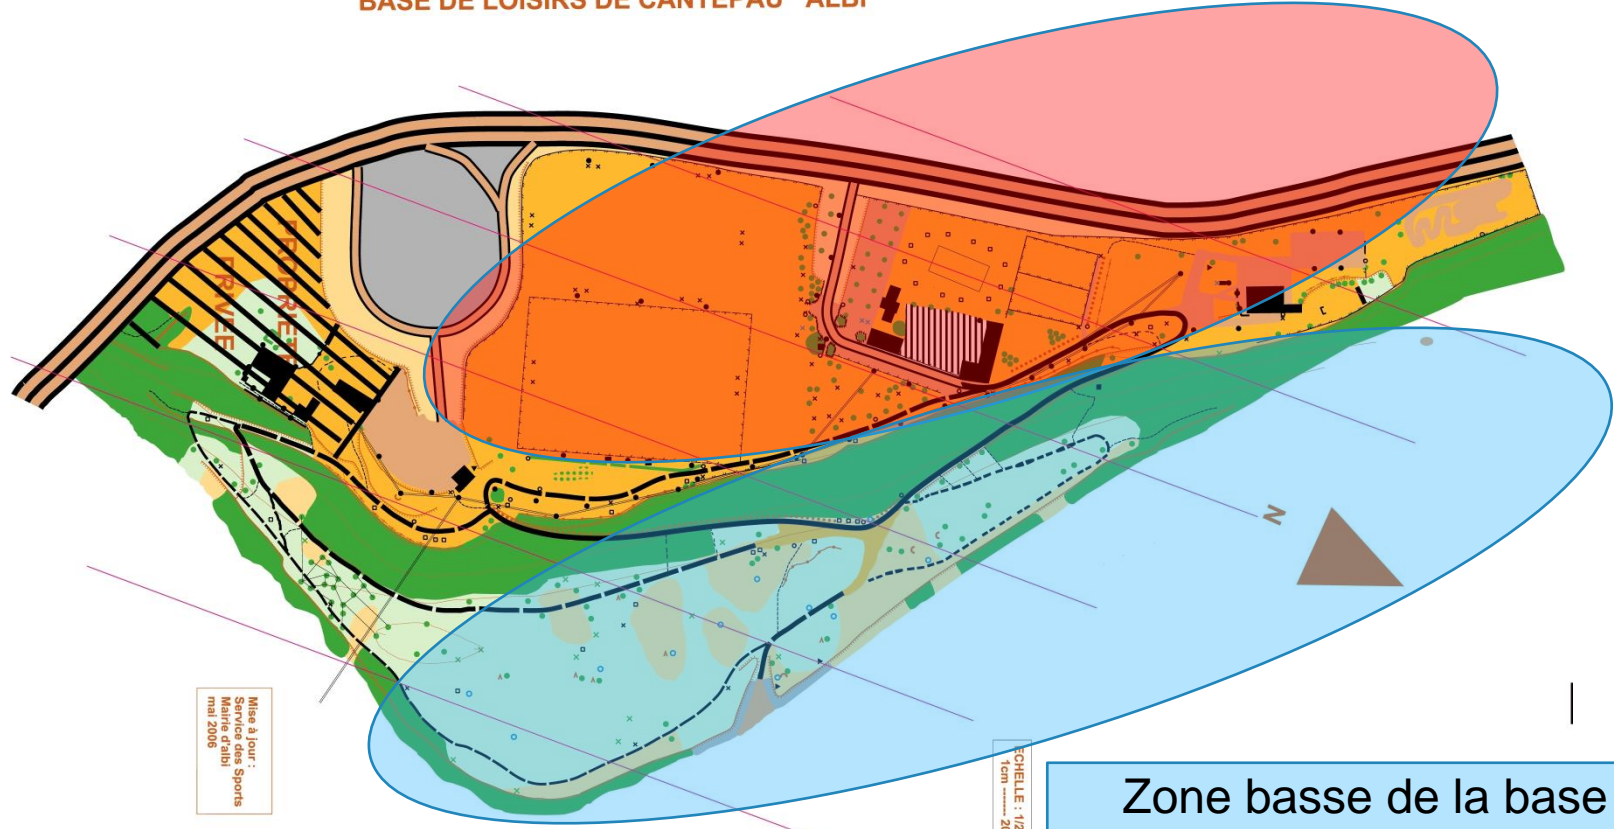

- **16h00** Remise des prix

Inscriptions : Par internet via la plateforme [CicleWeb](#)

PHOTO DEPART

PLAN

Podium, arrivée,
dossards
Zone de dépannage

Zone de départ

Planches

CIRCUITS

Zone haute de la base pour toutes les catégories

BASE DE LOISIRS DE CANTEPAU ALBI

Mise à jour :
Service des Sports
Mairie d'Albi
mai 2006

ECHELLE : 1/2000
1cm 20m

Zone basse de la base à partir des minimales