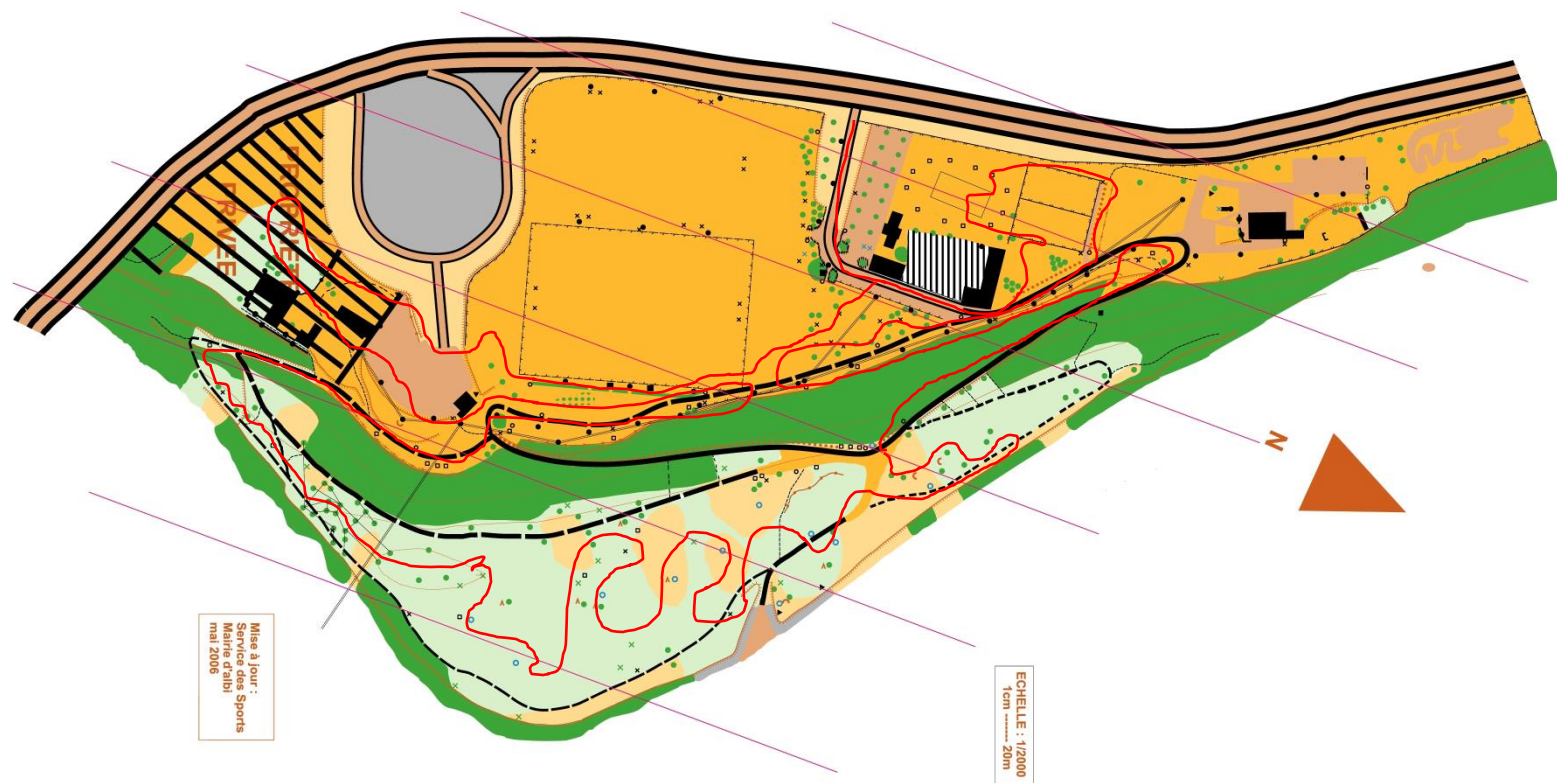

Zone haute de la base pour toutes les catégories

BASE DE LOISIRS DE CANTEPAU ALBI

Mise à jour :
Service des Sports
Mairie d'Albi
mai 2006

ECHELLE : 1/2000
1cm 20m

Zone basse de la base à partir des minimales

CIRCUITS

BASE DE LOISIRS DE CANTEPAU ALBI

RECOMPENSES

❑ Course du matin

- Ecole de vélo : 8 podiums filles et garçons.
- Tous les participants : une médaille

❑ Course de l'après midi

- Podium Minimes H/F - 2 podiums
- Podium Cadets H/F - 2 podiums
- Podium course Master 40 et 50 - 1 podium
- Première junior Fille
- Podium Filles - 1 podium
- Podium course senior, master 30, espoir - 1 podium
- Podium junior Hommes - 1 podium